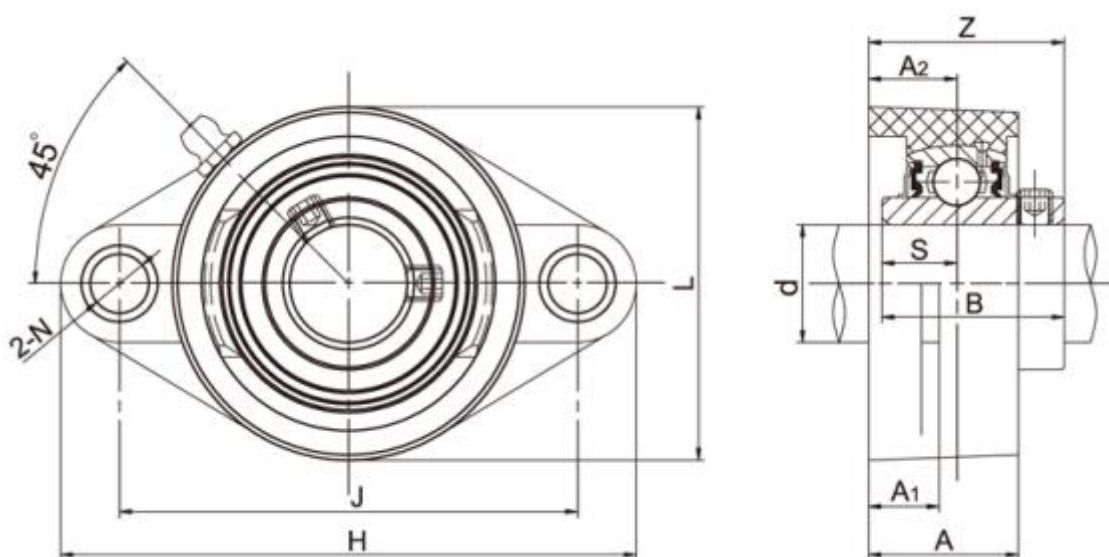

Varenummer: 54810642071

Beskrivelse: 2 huls flangeleje TP-SUCFL207 f/aksel Ø35mm
Indsats rustfast, hus termoplast sort

Mål

A = 32	L = 92
A1 = 16	N = 13
A2 = 18	S = 17.5
B = 41.9	Z = 43.4
Bolt = M12	
d = 35	
H = 166	
J = 130	